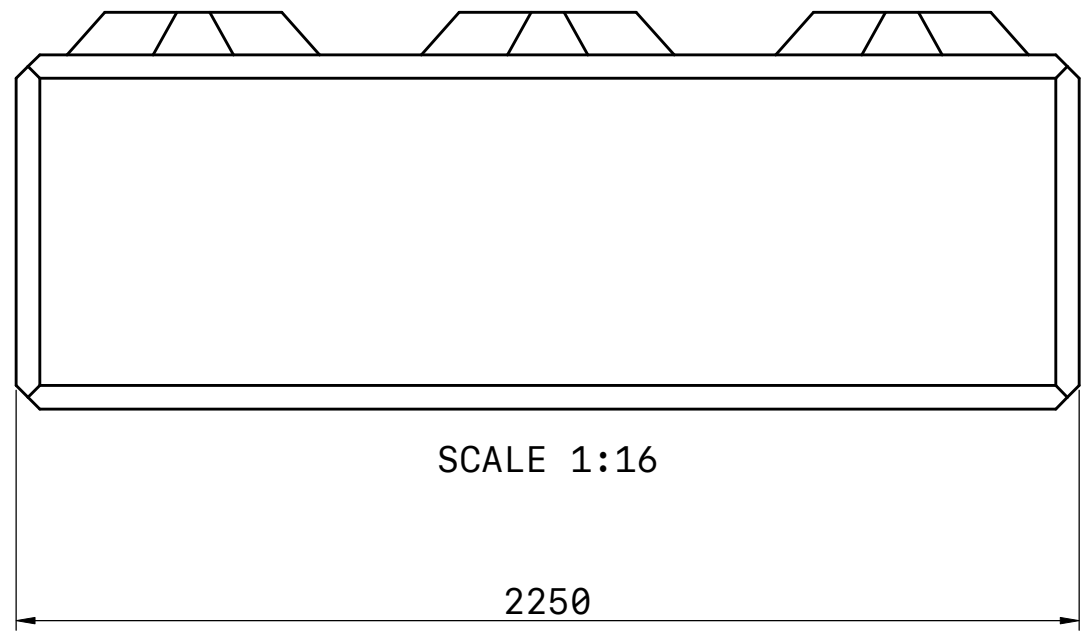

1 2 3 4 5 6

A
B
C
D
E
F
G
H

A
B
C
D
E
F
G
H

**LOCK-BLOCK™
ALBERTA**

SCALE 1:12

SCALE 1:16

SCALE 1:16

2250

SCALE 1:16

TITLE Three-Cross Lock-Block		
UNITS mm	PROJ. ANG. 	SIZE A3
SCALE 1:25	LAST UPDATED 04/10/24	SHEET 1/1

1 2 3 4 5 6