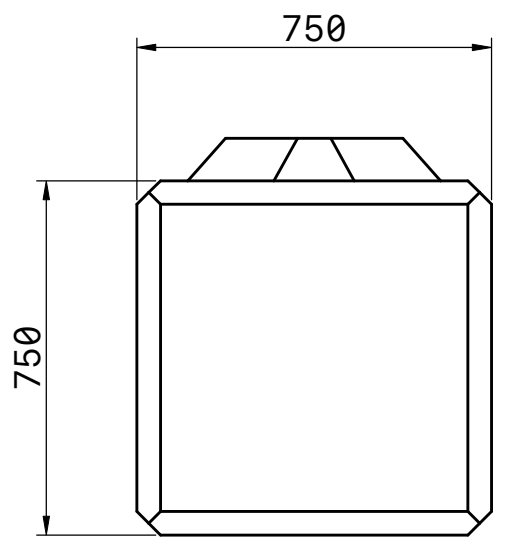

1 2 3 4 5 6

A
B
C
D
E
F
G
H

A
B
C
D
E
F
G
H

**LOCK-BLOCK™
ALBERTA**

SCALE 1:12

SCALE 1:16

SCALE 1:16

2250

SCALE 1:16

TITLE Three-Cross Lock-Block		
UNITS mm	PROJ. ANG. 	SIZE A3
SCALE 1:25	LAST UPDATED 04/10/24	SHEET 1/1

1 2 3 4 5 6